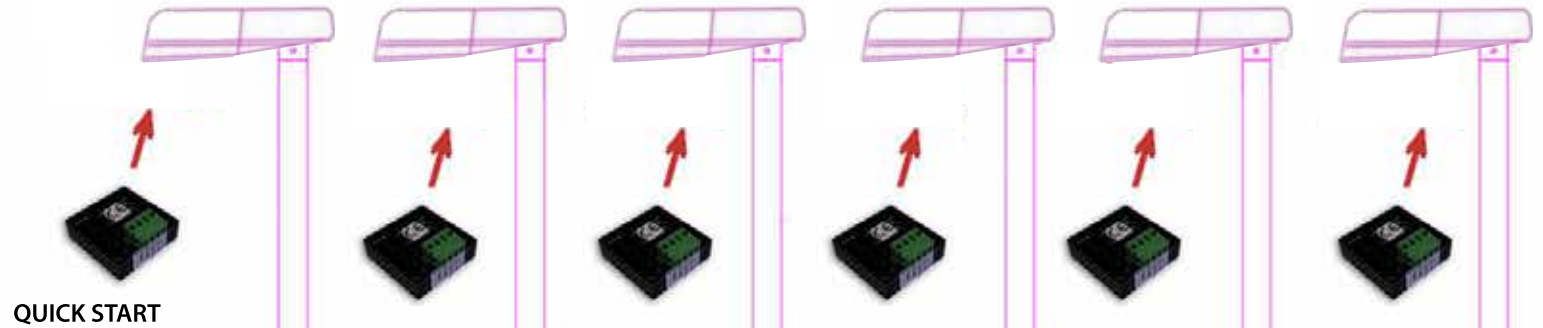

## PROGETTO QUICK START CON LAMPADE A LED

*Power regulator for light reduction  
of led lamps systems*

Regolatore di potenza per la riduzione  
luminosa di impianti con lampade a led

*DISTRIBUTION PANEL*  
QUADRO DI DISTRIBUZIONE

*REGULATOR PANEL*  
QUADRO DI REGOLAZIONE

*SURFACE*  
PIANO STRADALE

# QUICK START PROJECT / PROGETTO QUICK START

*Power regulator for light reduction  
of systems with mixed led lamps  
and gas discharge*

Regolatore di potenza per la riduzione  
luminosa di impianti con lampade miste  
a led e a scarica di gas