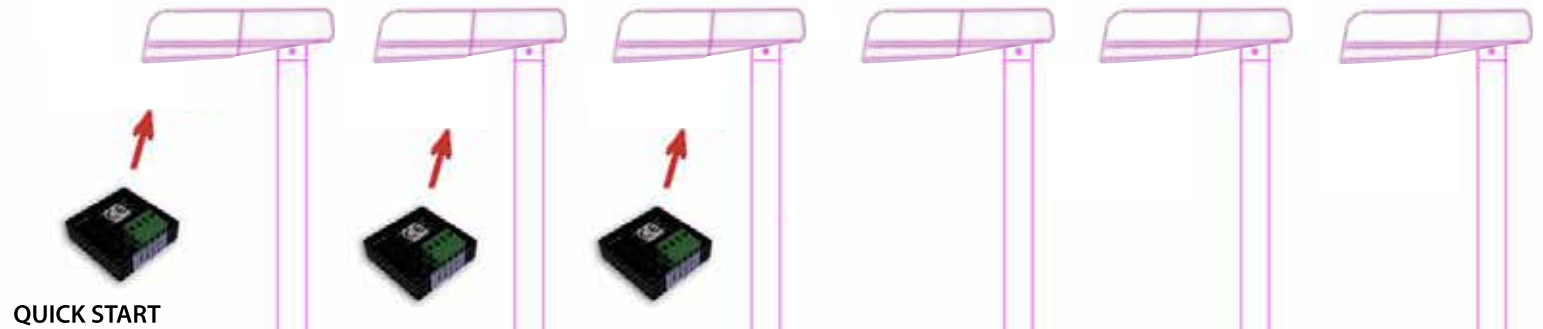

QUICK START PROJECT / PROGETTO QUICK START

*Power regulator for light reduction
of systems with mixed led lamps
and gas discharge*

Regolatore di potenza per la riduzione
luminosa di impianti con lampade miste
a led e a scarica di gas

DISTRIBUTION PANEL
QUADRO DI DISTRIBUZIONE

REGULATOR PANEL
QUADRO DI REGOLAZIONE

SURFACE
PIANO STRADALE